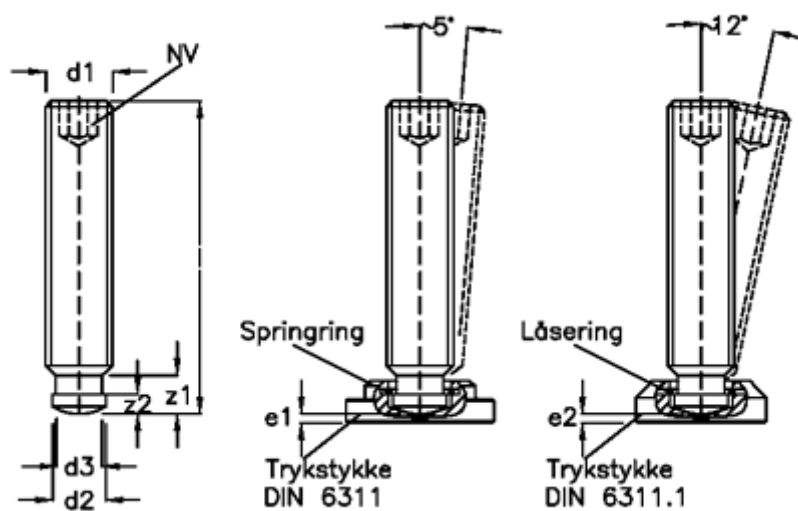

Varenummer: 20802647
 Beskrivelse: E+G Pinolskrue med kuglehoved
 DIN 6332-M8-40-SKN

Mål

d1	= M8	z2 = 3.0
d2	= 6	
d3	= 5.4	
e1	= 3.0	
e2	= 2.2	
Indvendig sekskant	= 4	
l1	= 40	
z1	= 6.8	